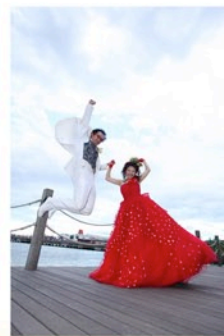

Location Photo

ロケーション撮影

青い海、緑の公園、
日本の伝統美に溢れる神社、
おふたりの思い出の場所など。
スタジオを飛び出して沢山の
思い出を残そう！

ロケーション撮影

スタジオ撮影にプラス 10,000円/税別

指定場所は送迎無料。

詳しくはお問合せ下さい。

アウトドア ロケーション撮影

チャペル ロケーション撮影

*館内に併設された、
実際に挙式も行うチャペルでの撮影です。